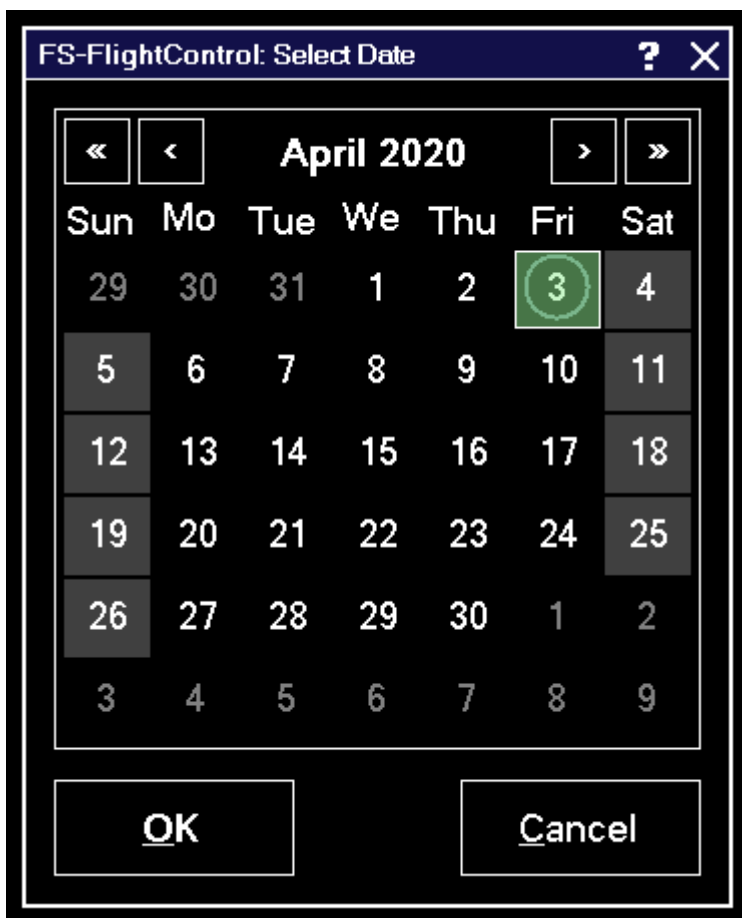

DATUM WÄHLEN

Wenn Sie in FS-FlightControl ein Datum eingeben müssen, hilft Ihnen dieser Dialog eines auszuwählen.

Um ein Datum auszuwählen, klicken Sie einfach auf die Nummer des Tages.

Sie können zu dem vorangegangenen und nachfolgenden Monat sowie Jahr mit den Pfeiltasten im oberen Bereich des Dialogs wechseln.

FS-FlightControl Handbuch:
<https://www.fs-flightcontrol.com/de/handbuch/>

PDF erstellt am:
15.06.2026 11:36