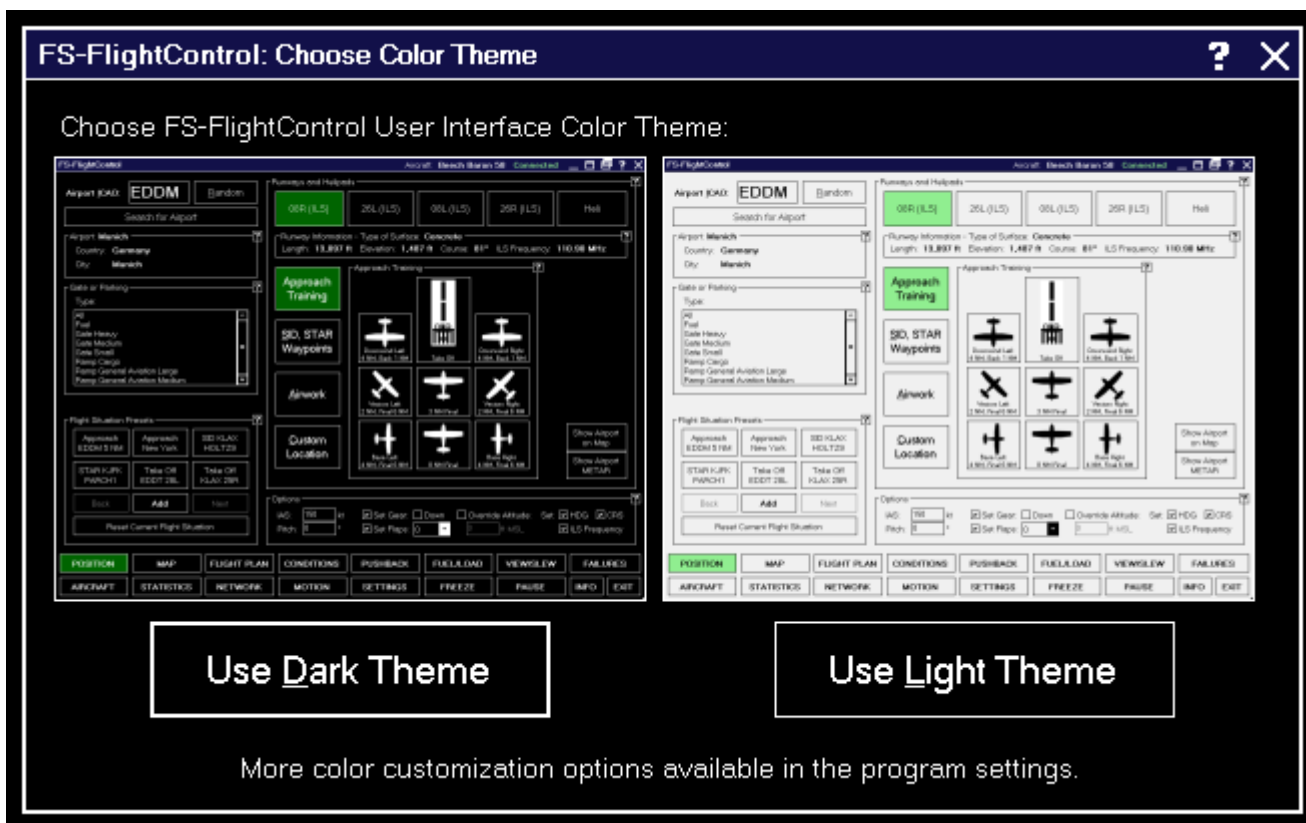

Inhaltsverzeichnis

FARBSCHEMA WÄHLEN 1

FARBSHEMA WÄHLEN

Dieser Dialog gibt Ihnen die Möglichkeit das präferierte Farbschema für die FS-FlightControl-Benutzeroberfläche beim ersten Programmstart zu wählen.

Weitere Farboptionen sind im **Einstellungen**-Modul verfügbar.

FS-FlightControl Handbuch:
<https://www.fs-flightcontrol.com/de/handbuch/>

PDF erstellt am:
17.06.2026 08:46