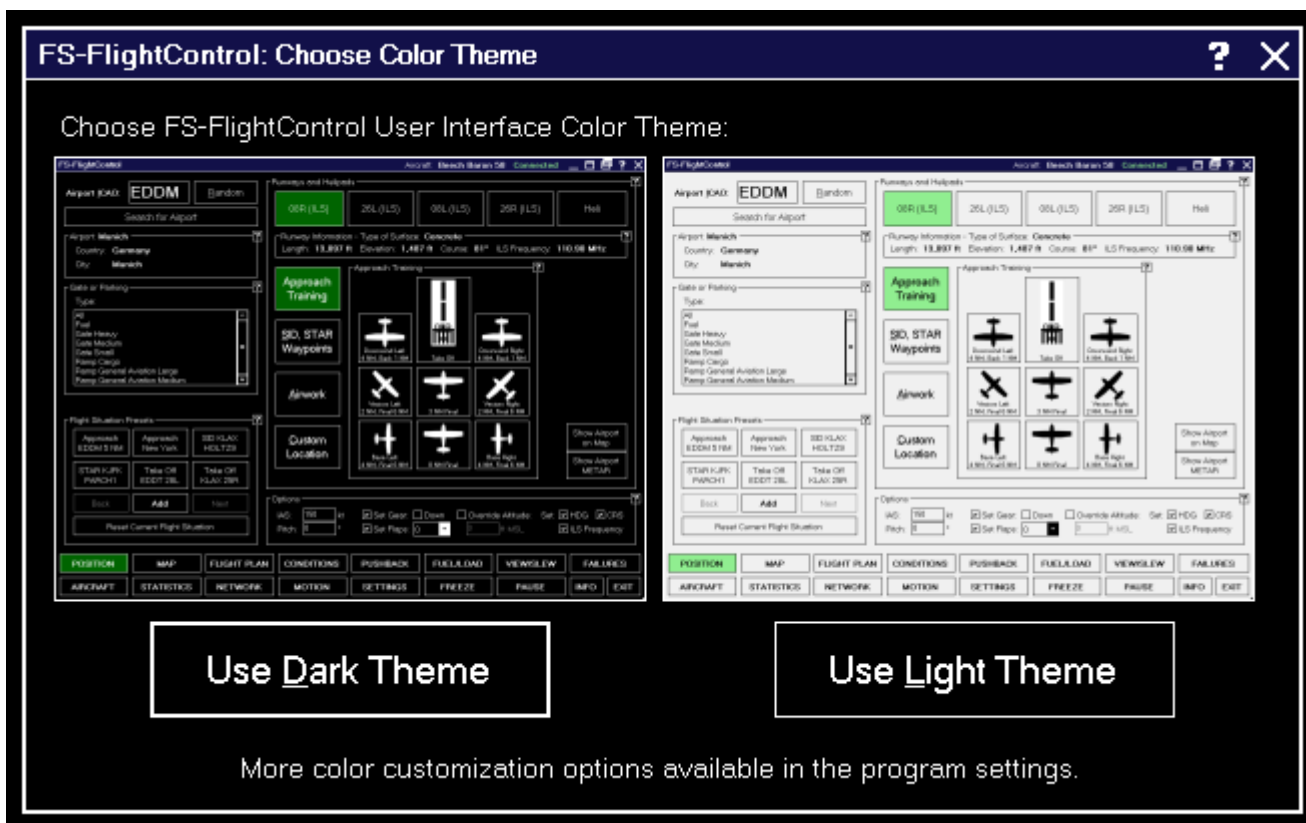

Inhaltsverzeichnis

FARBSCHEMA WÄHLEN 1

FARBSHEMA WÄHLEN

Dieser Dialog gibt Ihnen die Möglichkeit das präferierte Farbschema für die FS-FlightControl-Benutzeroberfläche beim ersten Programmstart zu wählen.

Weitere Farboptionen sind im **Einstellungen**-Modul verfügbar.

FS-FlightControl Handbuch:
<https://www.fs-flightcontrol.com/de/handbuch/>

PDF erstellt am:
30.04.2026 23:01