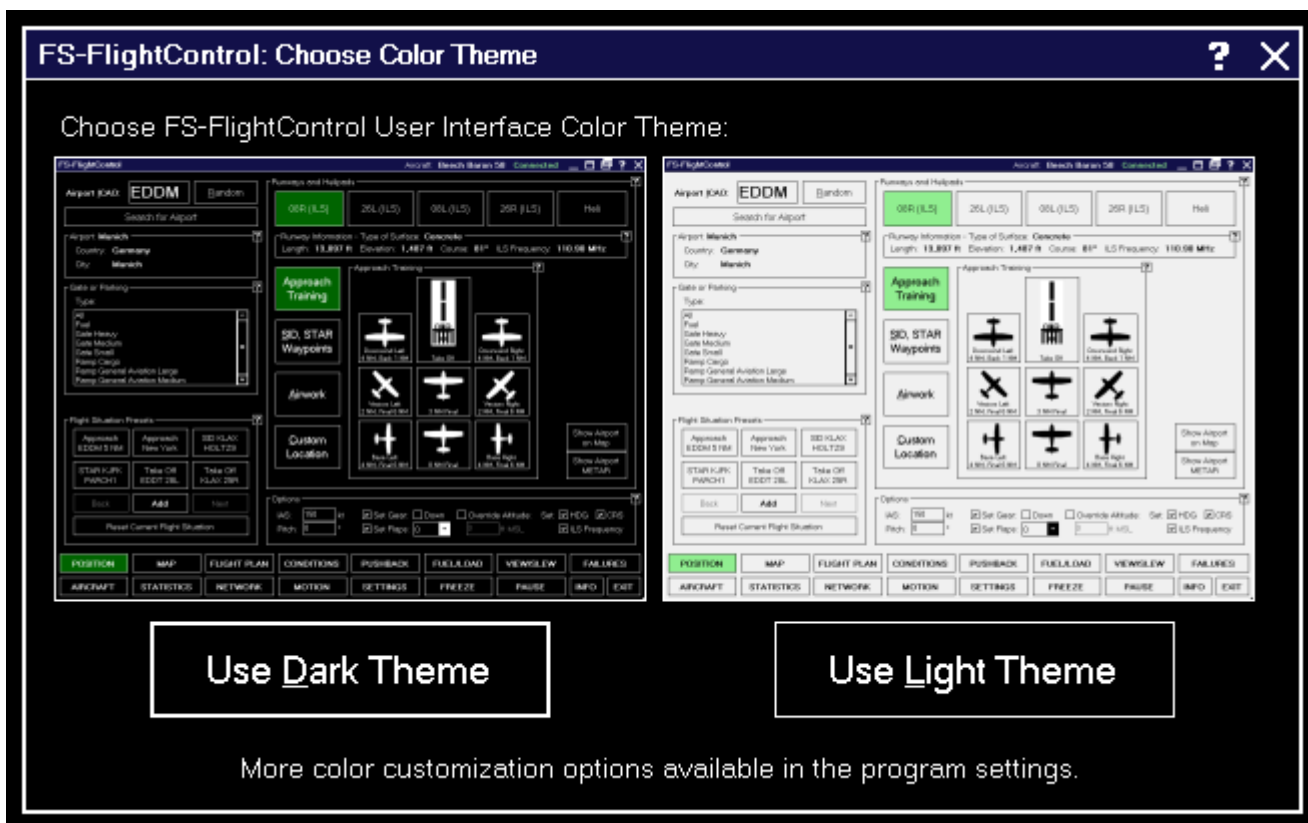

Inhaltsverzeichnis

FARBSCHEMA WÄHLEN 1

FARBSHEMA WÄHLEN

Dieser Dialog gibt Ihnen die Möglichkeit das präferierte Farbschema für die FS-FlightControl-Benutzeroberfläche beim ersten Programmstart zu wählen.

Weitere Farboptionen sind im **Einstellungen**-Modul verfügbar.

FS-FlightControl Handbuch:
<https://www.fs-flightcontrol.com/de/handbuch/>

PDF erstellt am:
01.05.2026 01:05