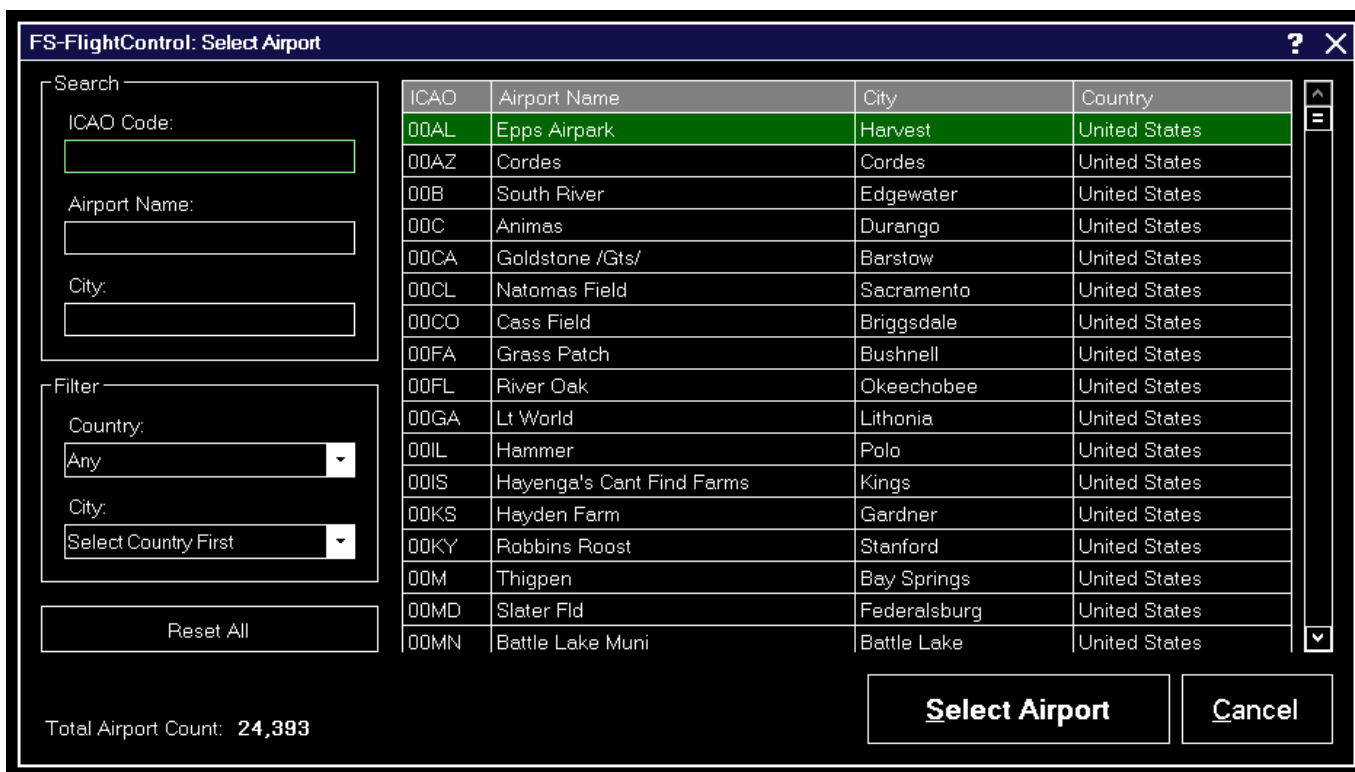

Inhaltsverzeichnis

FLUGHAFEN WÄHLEN	1
<i>Suche</i>	1
<i>Filtern</i>	2

FLUGHAFEN WÄHLEN

Dieser Dialog erlaubt Ihnen einen bestimmten Flughafen auszuwählen.

Verwenden Sie die Schaltfläche **Reset All**, um Ihre Such- und Filtereingabe zurückzusetzen, sodass alle Flughäfen wieder gelistet werden.

Zu Ihrer Information wird die Gesamtanzahl aller gelisteten Flughäfen unten angezeigt.

 **Hinweis:** Die Gesamtanzahl beinhaltet lediglich Flughäfen, welche basierend auf Ihren **Filter-Optionen**, aber auch den Beschränkung des Flughafens/Landebahn im Modul **Einstellungen**, tatsächlich angezeigt werden.

Suche

Sie können einen Flughafen durch Eingabe eines ICAO-Codes, des Flughafenennamens oder der Stadt

suchen.

Filtern

The image shows a dark-themed filter dialog box with a white border. At the top left, the word "Filter" is written in white. Below it, there are two filter options, each with a label and a dropdown menu. The first option is labeled "Country:" and the dropdown menu shows "United States" with a small downward arrow on the right. The second option is labeled "City:" and the dropdown menu shows "San Francisco" with a small downward arrow on the right.