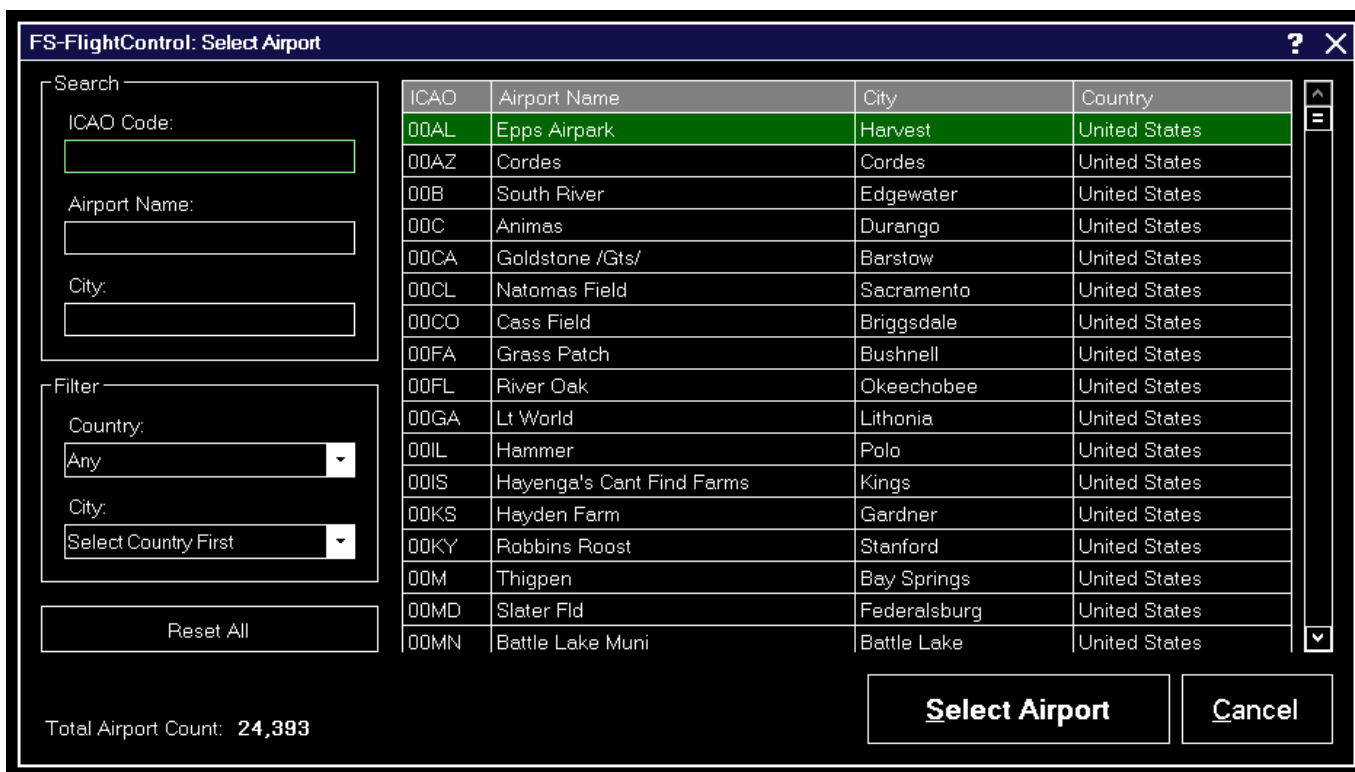

Inhaltsverzeichnis

FLUGHAFEN WÄHLEN	1
<i>Suche</i>	1
<i>Filtern</i>	2

FLUGHAFEN WÄHLEN

Dieser Dialog erlaubt Ihnen einen bestimmten Flughafen auszuwählen.

Verwenden Sie die Schaltfläche **Reset All**, um Ihre Such- und Filtereingabe zurückzusetzen, sodass alle Flughäfen wieder gelistet werden.

Zu Ihrer Information wird die Gesamtanzahl aller gelisteten Flughäfen unten angezeigt.

Hinweis: Die Gesamtanzahl beinhaltet lediglich Flughäfen, welche basierend auf Ihren **Filter-Optionen**, aber auch den Beschränkung des Flughafens/Landebahn im Modul **Einstellungen**, tatsächlich angezeigt werden.

Suche

Sie können einen Flughafen durch Eingabe eines ICAO-Codes, des Flughafenennamens oder der Stadt

suchen.

Filtern

The image shows a dark-themed filter dialog box with a white border. At the top left, the word "Filter" is written in white. Below it, there are two filter options, each with a label and a dropdown menu. The first option is labeled "Country:" and the dropdown menu shows "United States" with a small downward arrow on the right. The second option is labeled "City:" and the dropdown menu shows "San Francisco" with a small downward arrow on the right.