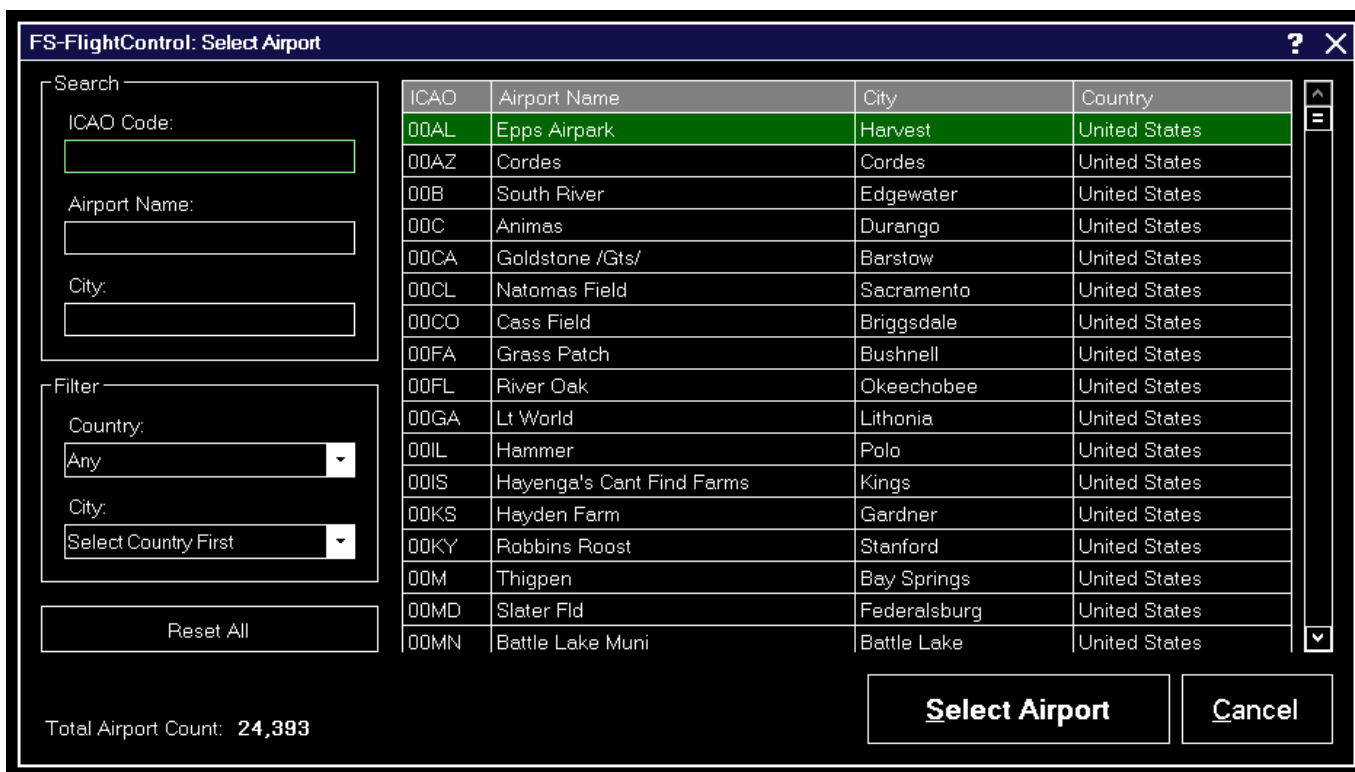

Inhaltsverzeichnis

FLUGHAFEN WÄHLEN	1
<i>Suche</i>	1
<i>Filtern</i>	2

FLUGHAFEN WÄHLEN

Dieser Dialog erlaubt Ihnen einen bestimmten Flughafen auszuwählen.

Verwenden Sie die Schaltfläche **Reset All**, um Ihre Such- und Filtereingabe zurückzusetzen, sodass alle Flughäfen wieder gelistet werden.

Zu Ihrer Information wird die Gesamtanzahl aller gelisteten Flughäfen unten angezeigt.

Hinweis: Die Gesamtanzahl beinhaltet lediglich Flughäfen, welche basierend auf Ihren **Filter-Optionen**, aber auch den Beschränkung des Flughafens/Landebahn im Modul **Einstellungen**, tatsächlich angezeigt werden.

Suche

Sie können einen Flughafen durch Eingabe eines ICAO-Codes, des Flughafenennamens oder der Stadt

suchen.

Filtern

The image shows a dark-themed filter dialog box with a white border. At the top left, the word "Filter" is written in white. Below it, there are two sections. The first section is labeled "Country:" and contains a white dropdown menu with "United States" selected. The second section is labeled "City:" and contains a white dropdown menu with "San Francisco" selected.