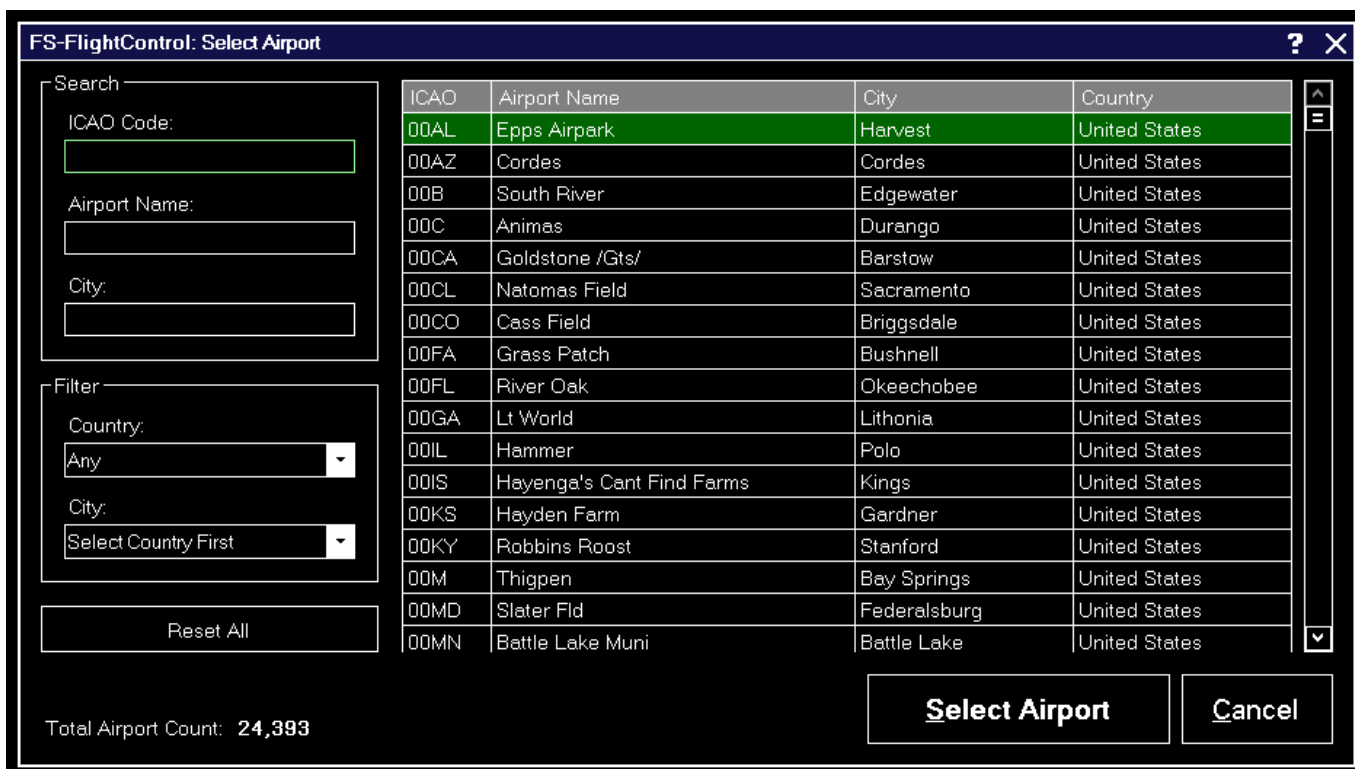

Inhaltsverzeichnis

FLUGHAFEN WÄHLEN	1
<i>Suche</i>	1
<i>Filtern</i>	2

FLUGHAFEN WÄHLEN

Dieser Dialog erlaubt Ihnen einen bestimmten Flughafen auszuwählen.

Verwenden Sie die Schaltfläche **Reset All**, um Ihre Such- und Filtereingabe zurückzusetzen, sodass alle Flughäfen wieder gelistet werden.

Zu Ihrer Information wird die Gesamtanzahl aller Flughäfen unten angezeigt.

Suche

Sie können einen Flughafen durch Eingabe eines ICAO-Codes, des Flughafenamens oder der Stadt suchen.

Filtern

Filter

Country:
United States