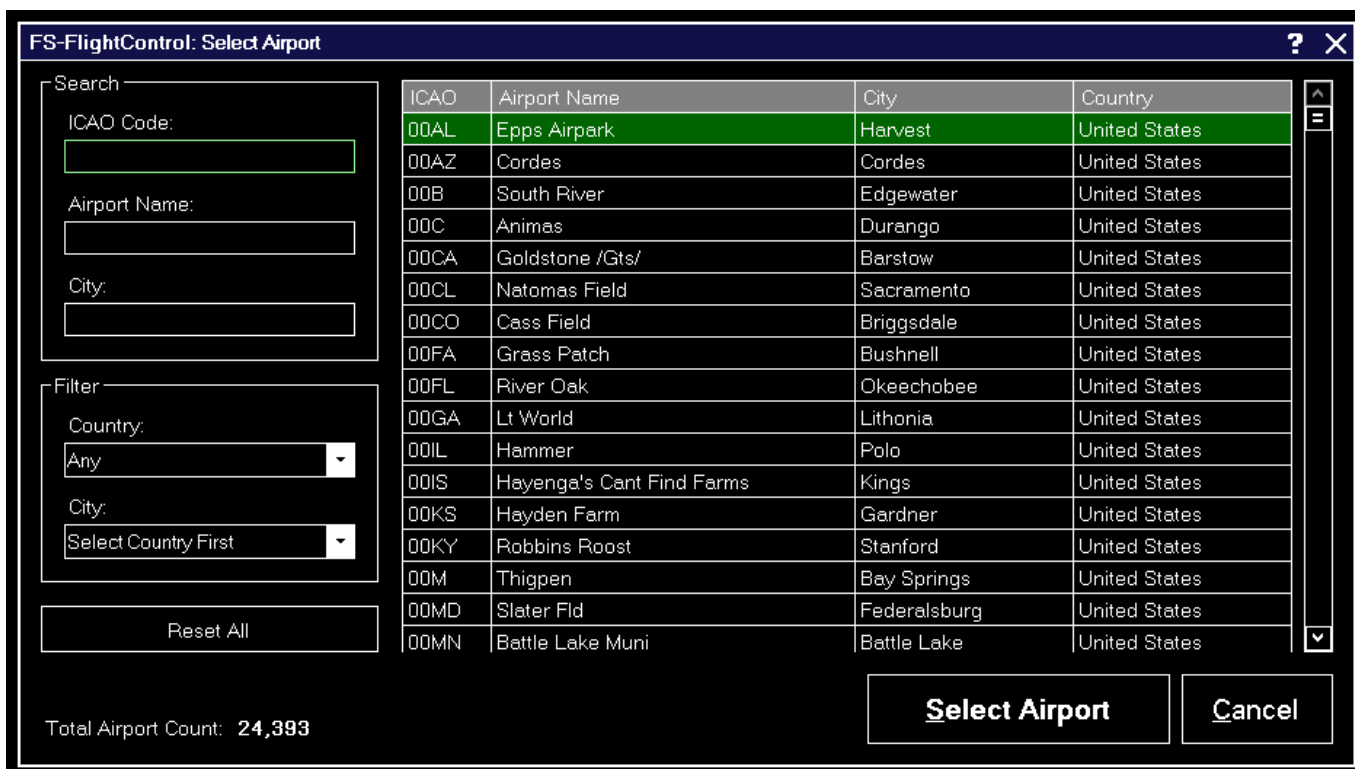

Inhaltsverzeichnis

FLUGHAFEN WÄHLEN	1
<i>Suche</i>	1
<i>Filtern</i>	2

FLUGHAFEN WÄHLEN

Dieser Dialog erlaubt Ihnen einen bestimmten Flughafen auszuwählen.

Verwenden Sie die Schaltfläche **Reset All**, um Ihre Such- und Filtereingabe zurückzusetzen, sodass alle Flughäfen wieder gelistet werden.

Zu Ihrer Information wird die Gesamtanzahl aller Flughäfen unten angezeigt.

Hinweis: Die Gesamtanzahl beinhaltet lediglich Flughäfen, welche basierend auf Ihren **Filter-Optionen**, aber auch den Flughafen-/Landebahn-Beschränkungen im Modul **Einstellungen**, tatsächlich angezeigt werden.

Suche

Sie können einen Flughafen durch Eingabe eines ICAO-Codes, des Flughafenennamens oder der Stadt

suchen.

Filtern

The image shows a filter interface with a title 'Filter' in the top left corner. Below the title, there are two dropdown menus. The first dropdown is labeled 'Country:' and has 'United States' selected. The second dropdown is labeled 'City:' and has 'San Francisco' selected. Both dropdowns have a small downward arrow on the right side.