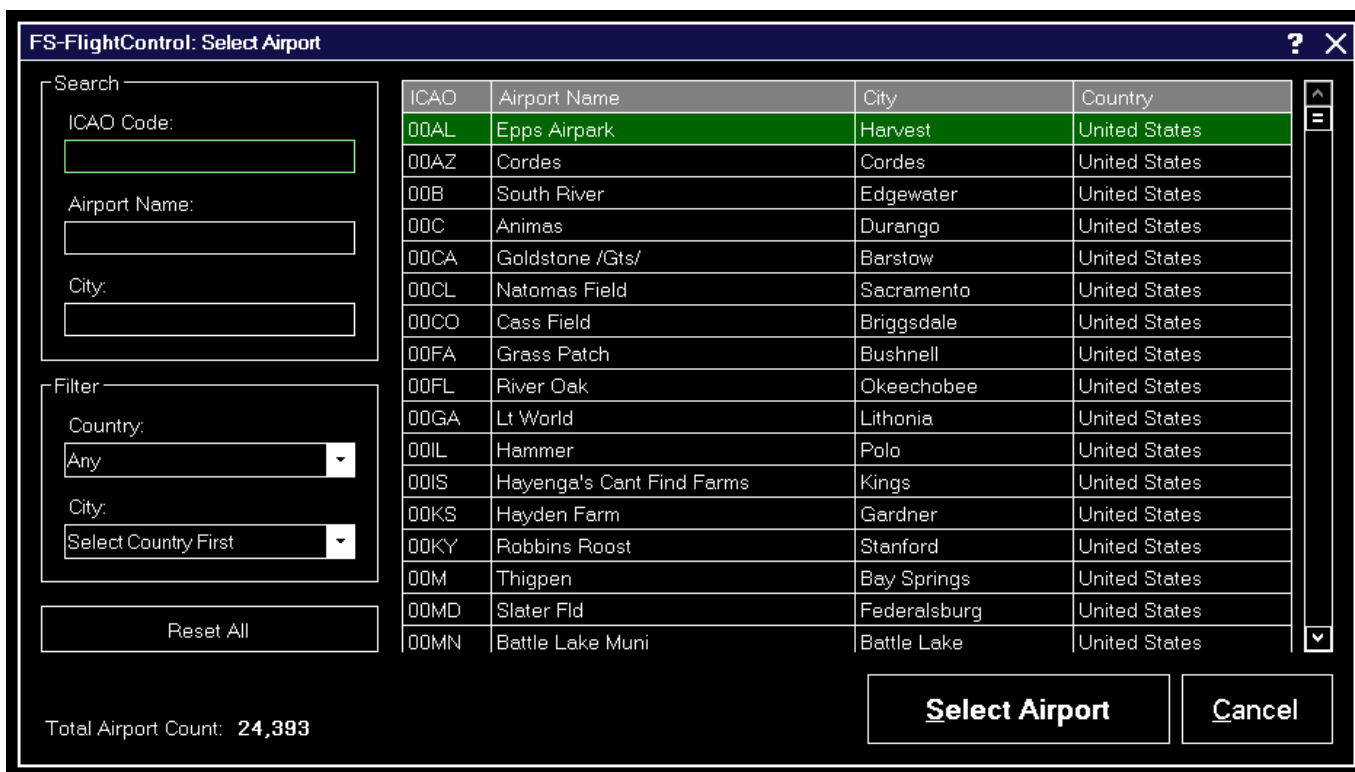

Inhaltsverzeichnis

FLUGHAFEN WÄHLEN	1
<i>Suche</i>	1
<i>Filtern</i>	2

FLUGHAFEN WÄHLEN

Dieser Dialog erlaubt Ihnen einen bestimmten Flughafen auszuwählen.

Verwenden Sie die Schaltfläche **Reset All**, um Ihre Such- und Filtereingabe zurückzusetzen, sodass alle Flughäfen wieder gelistet werden.

Zu Ihrer Information wird die Gesamtanzahl aller Flughäfen unten angezeigt.

Hinweis: Die Gesamtanzahl beinhaltet lediglich Flughäfen, welche basierend auf Ihren **Filter-Optionen**, aber auch den Beschränkung des Flughafens/Landebahn im Modul **Einstellungen**, tatsächlich angezeigt werden.

Suche

Sie können einen Flughafen durch Eingabe eines ICAO-Codes, des Flughafenennamens oder der Stadt

suchen.

Filtern

The image shows a dark-themed filter dialog box with a white border. At the top left, the word "Filter" is written in white. Below it, there are two filter options, each with a label and a dropdown menu. The first option is labeled "Country:" and the dropdown menu shows "United States" with a small downward arrow on the right. The second option is labeled "City:" and the dropdown menu shows "San Francisco" with a small downward arrow on the right.