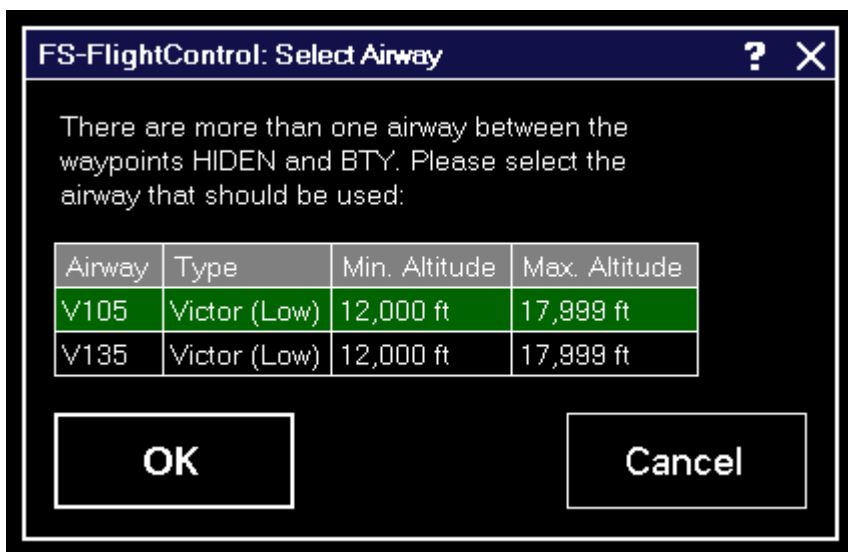

Inhaltsverzeichnis

LUFTSTRAÙE WÄHLEN 1

LUFTSTRAÙE WÄHLEN

Wenn zwischen zwei Flugplan-Wegpunkten mehr als eine LuftstraÙe zur Verfügung steht, wird dieser Dialog angezeigt, damit Sie eine davon auswählen können.