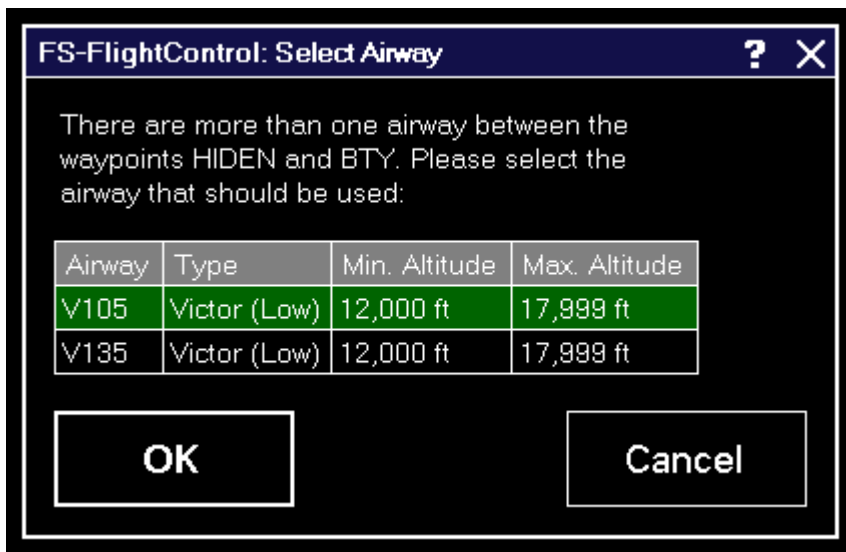

# Inhaltsverzeichnis

**LUFTSTRAßE WÄHLEN** ..... 1

# LUFTSTRAÙE WÄHLEN

Wenn zwischen zwei Flugplan-Wegpunkten mehr als eine LuftstraÙe zur Verfügung steht, wird dieser Dialog angezeigt, damit Sie eine davon auswählen können.

**FS-FlightControl Handbuch:**  
<https://www.fs-flightcontrol.com/de/handbuch/>