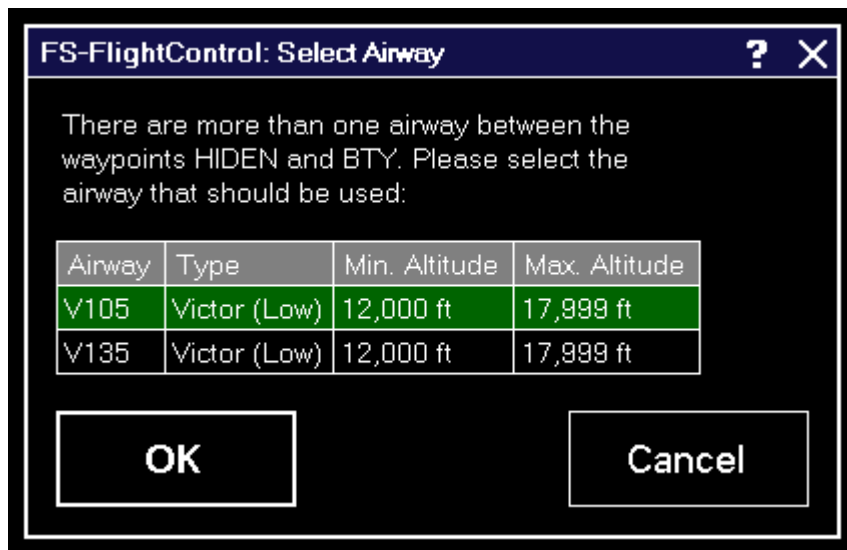

Inhaltsverzeichnis

LUFTSTRAÙE WÄHLEN 1

LUFTSTRAÙE WÄHLEN

Wenn zwischen zwei Flugplan-Wegpunkten mehr als eine LuftstraÙe zur Verfügung steht, wird dieser Dialog angezeigt, damit Sie eine davon auswählen können.