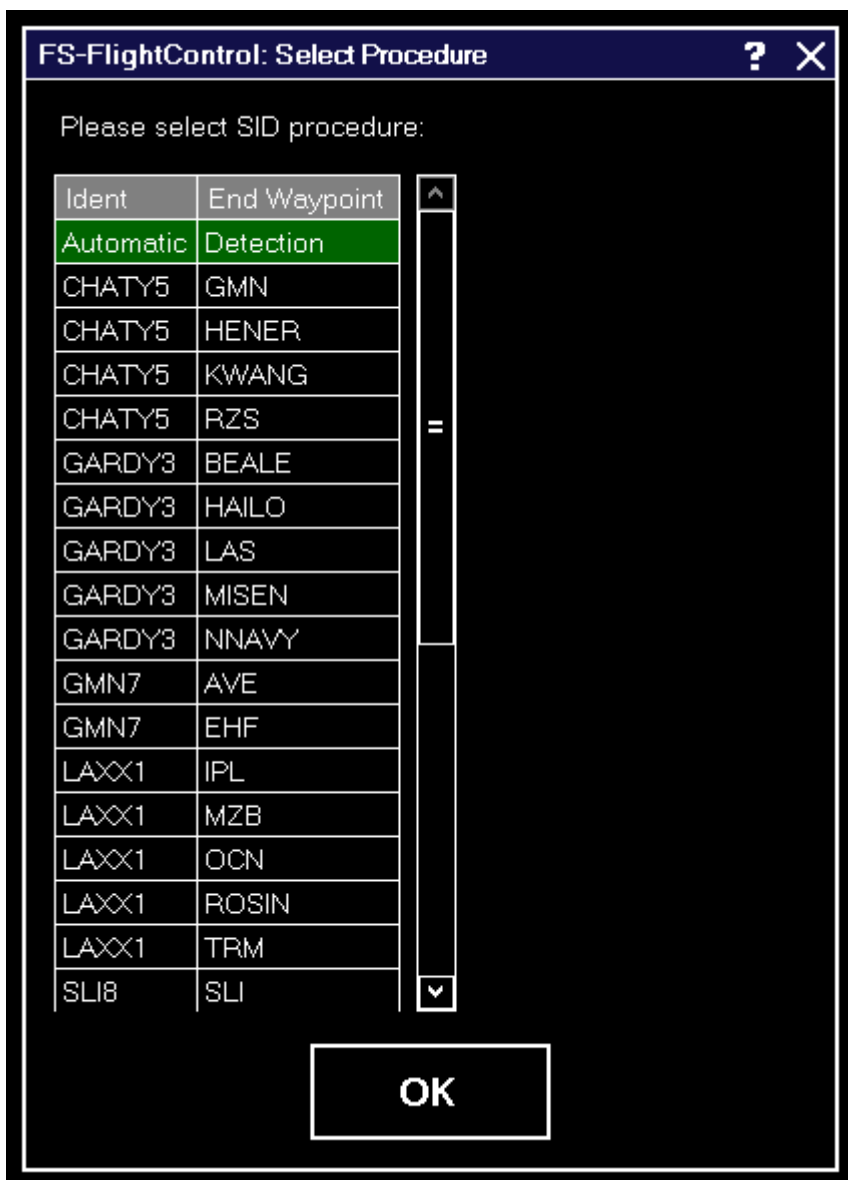

Inhaltsverzeichnis

PROZEDUR WÄHLEN 1

PROZEDUR WÄHLEN

Wenn eine Flugstrecke unter Verwendung von SIDs/STARs berechnet wird, gibt Ihnen dieser Dialog die Möglichkeit eine bestimmte SID oder STAR auszuwählen.