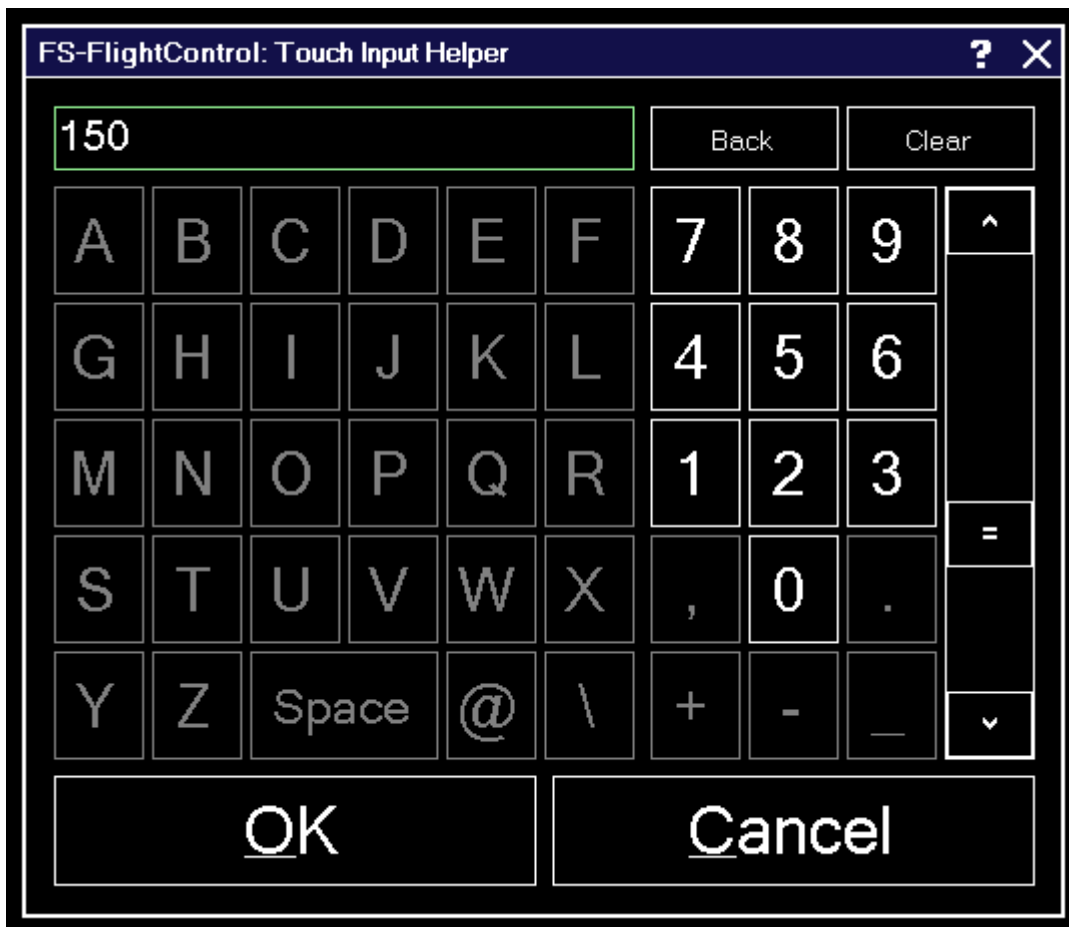

Inhaltsverzeichnis

TOUCH-EINGABEHelfER 1

TOUCH-EINGABEBEHLEFER

Der Touch-Eingabehelfer ermöglicht es Ihnen mit FS-FlightControl sehr einfach auch mit einem touch-basierten Monitor oder Tablet-Gerät ohne Tastatur und Maus zu arbeiten.

Lediglich Schaltflächen mit Zeichen und Zahlen, welche im aktuellen Textfeld verwendet werden können, sind dabei aktiviert.

Im Falle von Zahlenfeldern mit einem bestimmten, nutzbaren Nummernbereich wird Ihnen zusätzlich eine Bildlaufleiste rechts angezeigt, mit der Sie einfach eine Zahl innerhalb dieses Nummernbereichs auswählen können.